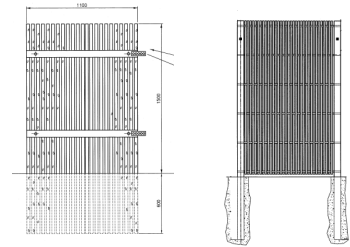

# PRISER 2010 - Detail

<b>DET GRØNNE ELEMENT®</b> - som enkeltstående hegn eller støjskærm	<b>PRIS</b> Ex fragt
- <b>levende pil som enkeltstående hegn</b> Højde: 1,5 – 2,5 m over jord. L: 1,1 m	<b>843 kr pr fag</b>
- <b>i flettet pil som enkeltstående hegn med ben</b> H: 1,5 – 2,5 m. L: 2,5 m.	<b>Fra 468 kr /m<sup>2</sup></b>
<b>Som støjskærm, færdig monteret, overslagspris</b> (fast pris forudsætter besigtigelse)	<b>1716,- kr/m<sup>2</sup></b>

**Ovenstående priser eks. moms.** Levering mulig i hele landet.  
Opsætningsvejledning vedlægges til hegn, støjskærme monteres af autoriserede.

<b>DET GRØNNE ELEMENT®</b> - economy støjskærm standardhøjde 2m	<b>PRIS</b> Ex fragt og montering
- <b>En side pileflet, en side trådhegn, incl. vedben</b>	<b>855 kr /m<sup>2</sup></b>
- <b>En side pileflet, en side trådhegn, incl store stiklinger der plantes for hver m på netside, for levende syd ell. vestside.</b>	<b>979 kr /m<sup>2</sup></b>
- <b>Begge sider pileflet, incl vedben</b>	<b>1.086 kr /m<sup>2</sup></b>

**Ovenstående priser eks. moms.** Levering mulig i hele landet.  
Opsætningsvejledning vedlægges til Det Grønne Element® - Economy

<b>HARLEKINHEGN</b> Leveres som standard 5 bld. m på rulle	<b>GRUND PRIS</b> Inkl. fragt*
<b>Rød Belgier 0,9m over jord</b> Dobbeltflettet	<b>259,- kr. pr lbm</b>
<b>Noir 1,2m over jord</b> Dobbeltflettet	<b>312,- kr. pr lbm</b>
<b>Loden 1,8m over jord</b> Enkeltflettet	<b>352,- kr. pr lbm</b>