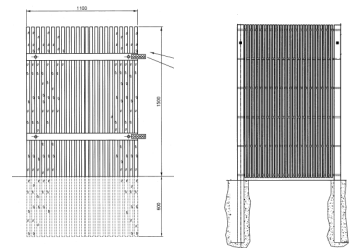

# PRISER 2010 - Detail

<b>DET GRØNNE ELEMENT®</b> - som enkeltstående hegn eller støjskærm	<b>PRIS</b> Ex fragt
- <b>levende pil som enkeltstående hegn</b> Højde: 1,5 – 2,5 m over jord. L: 1,1 m	<b>843 kr pr fag</b>
- <b>i flettet pil som enkeltstående hegn med ben</b> H: 1,5 – 2,5 m. L: 2,5 m.	<b>Fra 468 kr /m<sup>2</sup></b>
<b>Som støjskærm, færdig monteret, overslagspris</b> (fast pris forudsætter besigtigelse)	<b>1716,- kr/m<sup>2</sup></b>

**Ovenstående priser eks. moms.** Levering mulig i hele landet.  
Opsætningsvejledning vedlægges til hegn, støjskærme monteres af autoriserede.

<b>DET GRØNNE ELEMENT®</b> - economy støjskærm standardhøjde 2m	<b>PRIS</b> Ex fragt og montering
- <b>En side pileflet, en side trådhegn, incl. vedben</b>	<b>855 kr /m<sup>2</sup></b>
- <b>En side pileflet, en side trådhegn, incl store stiklinger der plantes for hver m på netside, for levende syd ell. vestside.</b>	<b>979 kr /m<sup>2</sup></b>
- <b>Begge sider pileflet, incl vedben</b>	<b>1.086 kr /m<sup>2</sup></b>

**Ovenstående priser eks. moms.** Levering mulig i hele landet.  
Opsætningsvejledning vedlægges til Det Grønne Element® - Economy

<b>HARLEKINHEGN</b> Leveres som standard 5 bld. m på rulle	<b>GRUND PRIS</b> Inkl. fragt*
<b>Rød Belgier 0,9m over jord</b> Dobbeltflettet	<b>259,- kr. pr lbm</b>
<b>Noir 1,2m over jord</b> Dobbeltflettet	<b>312,- kr. pr lbm</b>
<b>Loden 1,8m over jord</b> Enkeltflettet	<b>352,- kr. pr lbm</b>